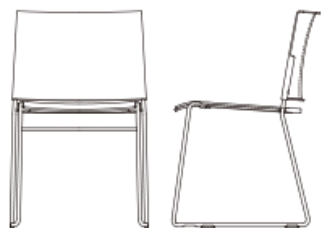

X50 by Axona Aichi

METAFOX NV

Stationsstraat 176
B-8850 Ardoie

T +32 (0)51 74 51 37
F +32 (0)51 74 63 76

M info@metafox.be
www.metafox.be

RPR Brugge
BE0425 292 441

BE71 7310 1413 2669
KREDBEBB