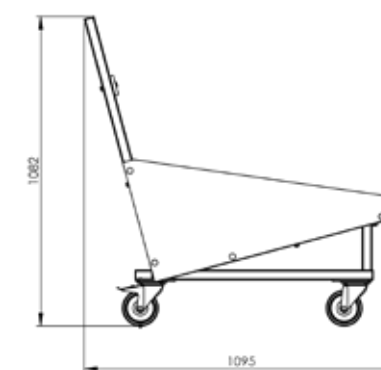

Transportkar voor **Quadrums** van:

1. 120 cm x 60 cm
   - 140 cm x 70 cm
2. (ongeacht de hoogte)