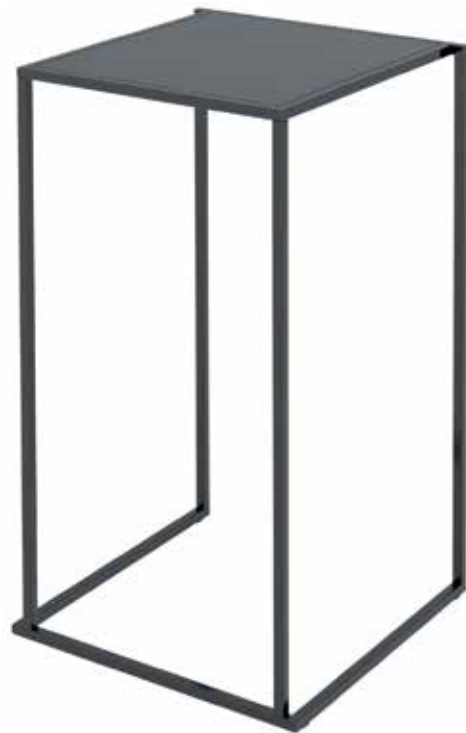

QUADRUM

METAFOX
Projects

STANDAARD AFMETINGEN

50 x 50 cm
60 x 60 cm
70 x 70 cm
80 x 80 cm
120 x 60 cm
140 x 70 cm

STANDAARD HOOGTE

40 cm
75 cm
108 cm

BUISDIKTE

20 x 20 x 2 mm

BOVENBLAD

Inlegblad

Oplegblad

Glijders beschermen het frame bij het stapelen

Niet-regelbare kunststof voetdoppen

Regelbare kunststof voetdoppen

WAAROM QUADRUM?

▼
Toffe design look

► **OPLEGBLAD IN MASSIEF HOUT.**

QUADRUM // BIJPASSENDE STOELN

KOLON

Afmeting stoel: 39 x 35 cm
Afmeting zitting: 35 x 35 cm
Totale hoogte stoel: 75 cm
Zithoogte: 78 cm

KOLON POEF

Afmeting krukje: 43 x 38 cm
Afmeting zitting: 39 x 38 cm
Totale hoogte bank: 40 cm
Zithoogte: 43 cm

KOLON C

Afmeting stoel: 43 x 38 cm
Afmeting zitting: 39 x 38 cm
Totale hoogte met contour kuip: 88 cm
Zithoogte: 76 cm

STILETTO

Afmeting stoel: 39 x 35 cm
Afmeting zitting: 35 x 35 cm
Totale hoogte stoel: 89 cm
Zithoogte: 78 cm