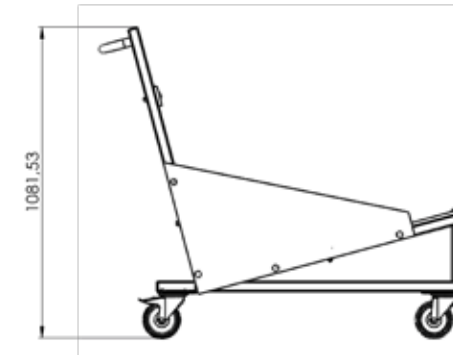

KOLON ZITBANK

Afmeting bank: 120 x 38 cm
Afmeting zitting: 115 x 38 cm
Totale hoogte bank: 40 cm
Zithoogte: 43 cm

STILETTO ZITBANK

Afmeting bank: 120 x 38 cm
Afmeting zitting: 115 x 38 cm
Totale hoogte bank: 55 cm
Zithoogte: 43 cm

© DAVID SAMYN EN CONCERTGEBOUW BRUGGE VZW

QUADRUM // TRANSPORTKARREN

Transportkar voor **Quadrums** van:

- 50 cm x 50 cm
 - 60 cm x 60 cm
- (ongeacht de hoogte)

Transportkar voor **Quadrums** van:

- 70 cm x 70 cm
 - 80 cm x 80 cm
- (ongeacht de hoogte)