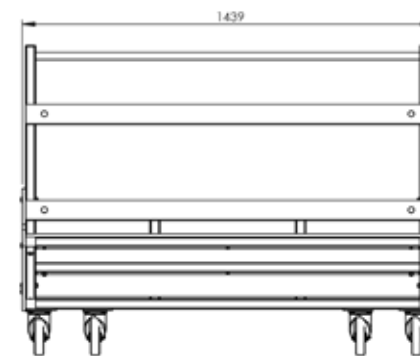

Transportkar voor **Quadrums** van:

1. 120 cm x 60 cm
   - 140 cm x 70 cm
2. (ongeacht de hoogte)