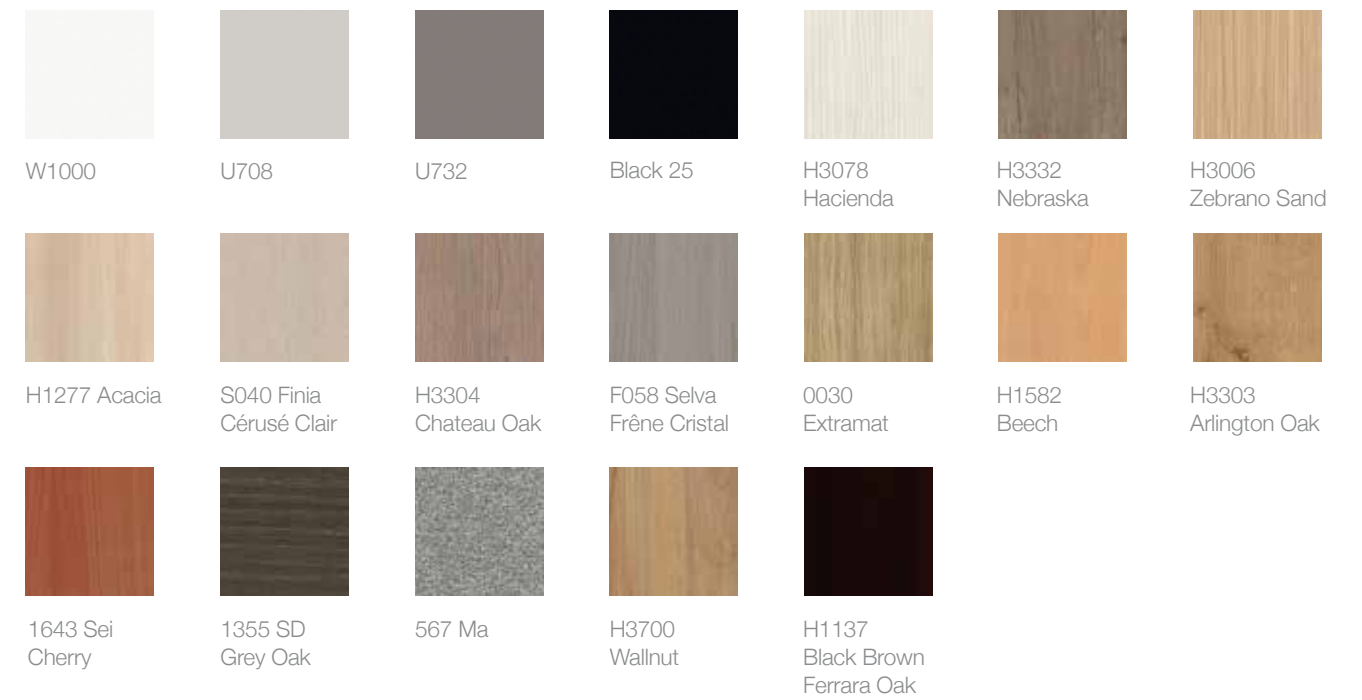

► **INLEGBLAD IN HPL ABS.**

"High Presssure Laminate" op hoogwaardige spaanderplaat (650 kg / m³), 18 mm, abs stootrand 2 mm dikte. Keuze uit 19 decors.