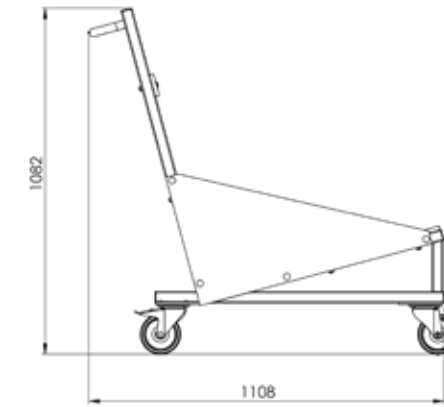

► **OPLEGBLAD IN MASSIEF HOUT.**

QUADRUM // BIJPASSENDE STOELN

KOLON

Afmeting stoel: 39 x 35 cm
Afmeting zitting: 35 x 35 cm
Totale hoogte stoel: 75 cm
Zithoogte: 78 cm

KOLON POEF

Afmeting krukje: 43 x 38 cm
Afmeting zitting: 39 x 38 cm
Totale hoogte bank: 40 cm
Zithoogte: 43 cm

KOLON C

Afmeting stoel: 43 x 38 cm
Afmeting zitting: 39 x 38 cm
Totale hoogte met contour kuip: 88 cm
Zithoogte: 76 cm

STILETTO

Afmeting stoel: 39 x 35 cm
Afmeting zitting: 35 x 35 cm
Totale hoogte stoel: 89 cm
Zithoogte: 78 cm

KOLON ZITBANK

Afmeting bank: 120 x 38 cm
Afmeting zitting: 115 x 38 cm
Totale hoogte bank: 40 cm
Zithoogte: 43 cm

STILETTO ZITBANK

Afmeting bank: 120 x 38 cm
Afmeting zitting: 115 x 38 cm
Totale hoogte bank: 55 cm
Zithoogte: 43 cm

© DAVID SAMYN EN CONCERTGEBOUW BRUGGE VZW

QUADRUM // TRANSPORTKARREN

Transportkar voor **Quadrums** van:

- 50 cm x 50 cm
 - 60 cm x 60 cm
- (ongeacht de hoogte)

Transportkar voor **Quadrums** van:

- 70 cm x 70 cm
 - 80 cm x 80 cm
- (ongeacht de hoogte)