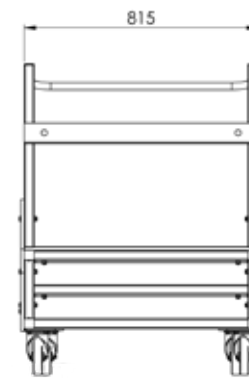

► **OPLEGBLAD IN MASSIEF HOUT.**

QUADRUM // BIJPASSENDE STOELN

KOLON

Afmeting stoel: 39 x 35 cm
Afmeting zitting: 35 x 35 cm
Totale hoogte stoel: 75 cm
Zithoogte: 78 cm

KOLON POEF

Afmeting krukje: 43 x 38 cm
Afmeting zitting: 39 x 38 cm
Totale hoogte bank: 40 cm
Zithoogte: 43 cm

KOLON C

Afmeting stoel: 43 x 38 cm
Afmeting zitting: 39 x 38 cm
Totale hoogte met contour kuip: 88 cm
Zithoogte: 76 cm

STILETTO

Afmeting stoel: 39 x 35 cm
Afmeting zitting: 35 x 35 cm
Totale hoogte stoel: 89 cm
Zithoogte: 78 cm

KOLON ZITBANK

Afmeting bank: 120 x 38 cm
Afmeting zitting: 115 x 38 cm
Totale hoogte bank: 40 cm
Zithoogte: 43 cm

STILETTO ZITBANK

Afmeting bank: 120 x 38 cm
Afmeting zitting: 115 x 38 cm
Totale hoogte bank: 55 cm
Zithoogte: 43 cm

© DAVID SAMYN EN CONCERTGEBOUW BRUGGE VZW

QUADRUM // TRANSPORTKARREN

Transportkar voor **Quadrums** van:

- 50 cm x 50 cm
 - 60 cm x 60 cm
- (ongeacht de hoogte)

Transportkar voor **Quadrums** van:

- 70 cm x 70 cm
 - 80 cm x 80 cm
- (ongeacht de hoogte)