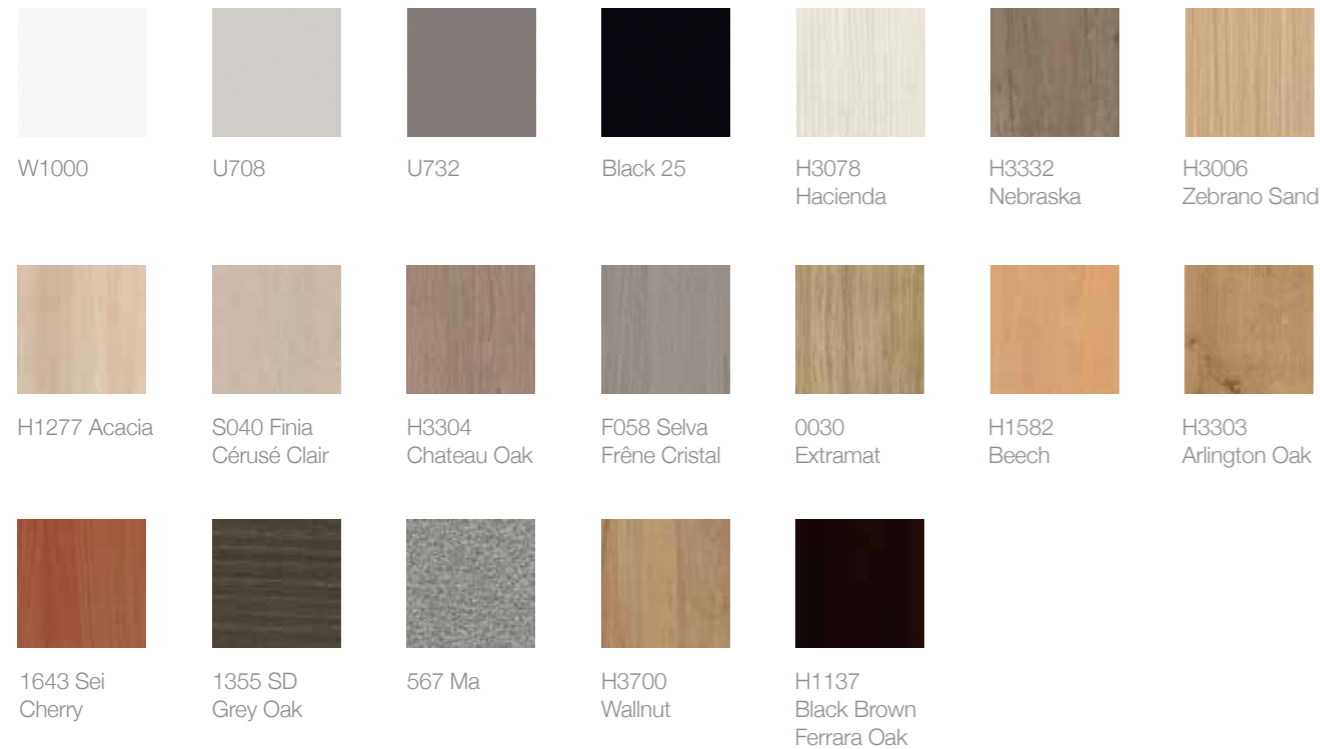

TAFELBLADEN EN TAFELRANDEN

► HPL.

Keuze uit 4 afwerkingen:

“High Pressure Laminate” op hoogwaardige spaanderplaat (650kg/m³), 18 mm, ABS stootrand 2 mm dikte.

“High Pressure Laminate” op multiplex, 100% Finse berk, dikte 18 mm, afgeronde rand.

“High Pressure Laminate” op multiplex, 100% Finse berk, dikte 18 mm, rand schuin gefreesd 45°.

“High Pressure Laminate” op multiplex, 100% Finse berk, dikte 18 mm, rand schuin gefreesd 60°.

Keuze uit 19 decors: