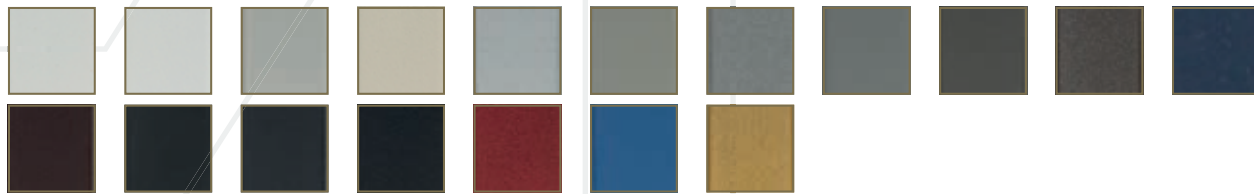

MELAMINE ABS AFWERKING, KEUZE UIT 5 DECORS

HPL AFWERKING, KEUZE UIT 22 DECORS

ONDERSTEL IN STAAL, KEUZE UIT ONDERSTAANDE RAL-KLEUREN

OPTIES (OP AANVRAAG)

Wiel in poot

Discretiebord

Aanbouwstukken

Tussenbladen