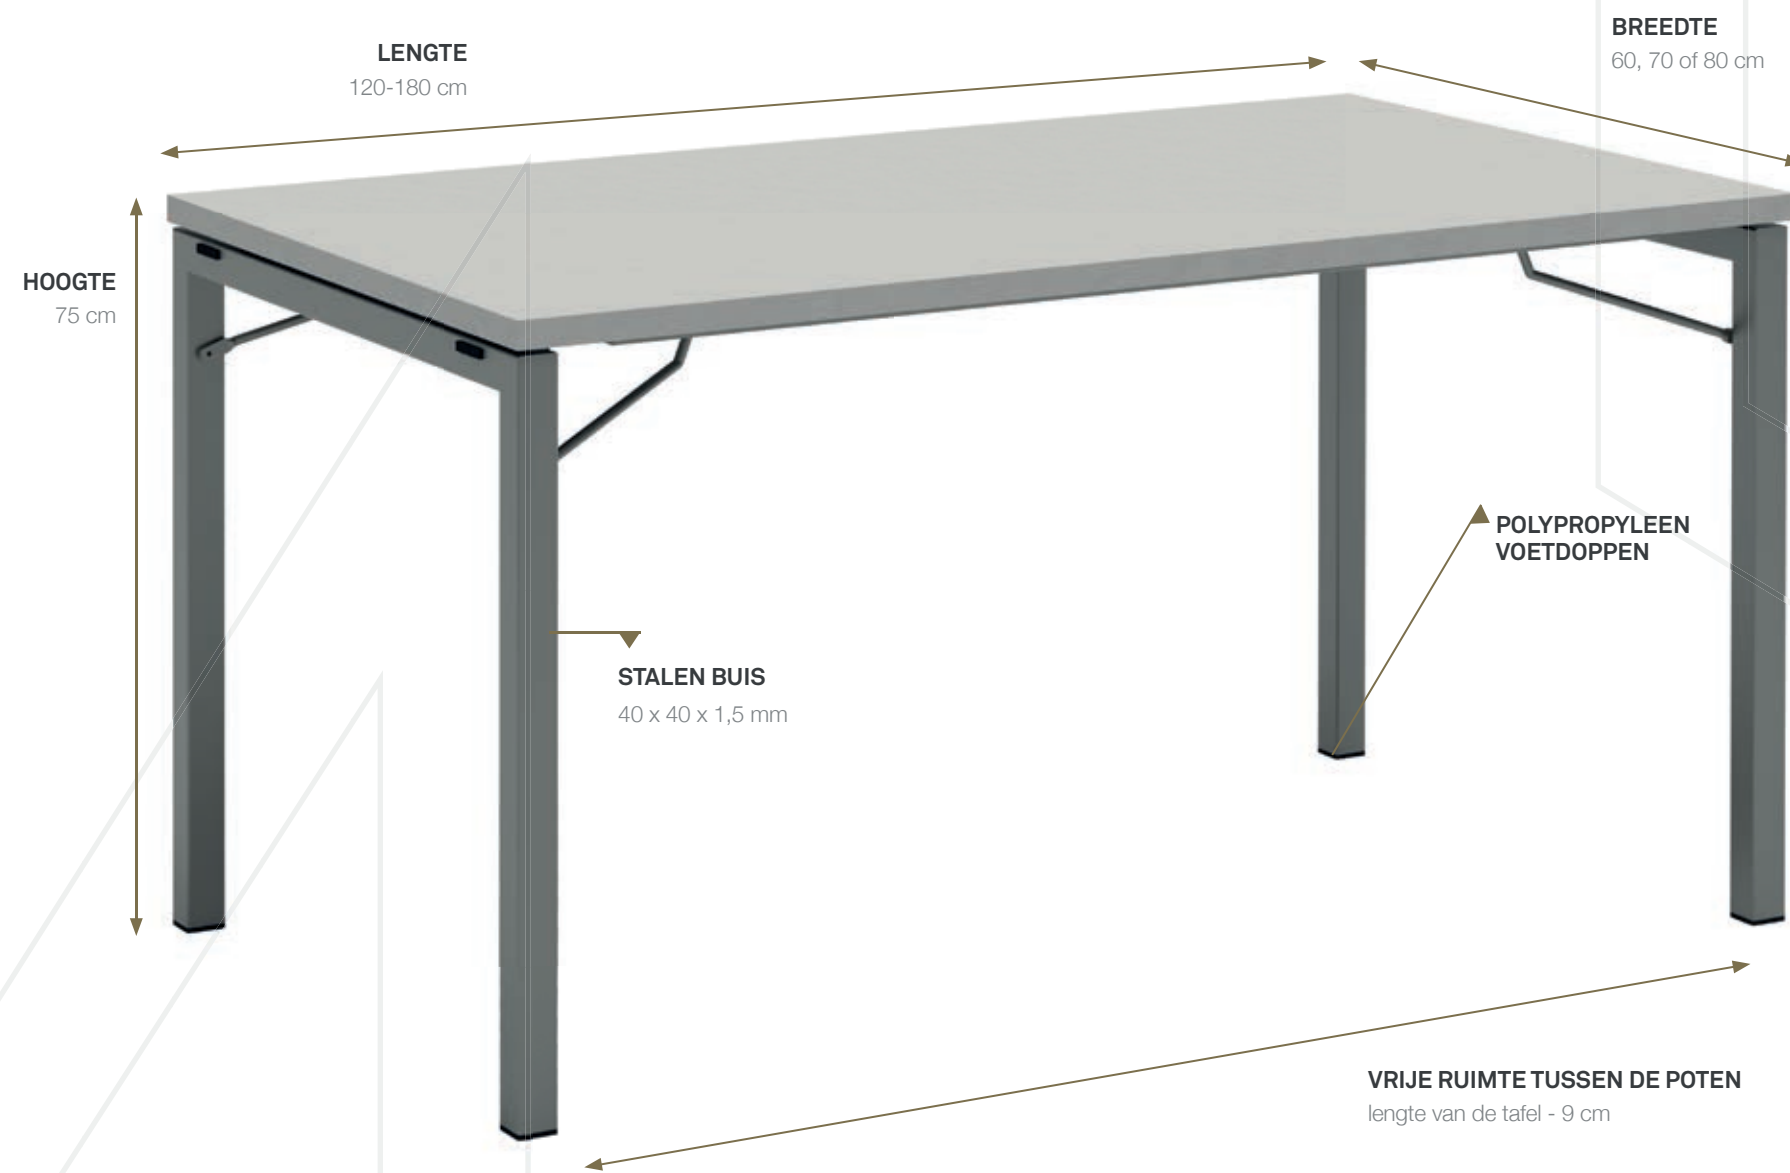

# JAVA

METAFOX  
*Projects*

Stevige tafel

Snel en eenvoudig open en dicht te klappen

Grote stabiliteit

Strakke look

Belgisch fabricaat

5 jaar garantie

Breedte: 60 cm

Breedte: 70/75 cm

Breedte: 80/90/100 cm

Indien u grotere stalen wenst, contacteer ons!

RAND- EN BLADAFWERKINGEN TAFELBLADEN

MELAMINE ABS

Gemelamineerde hoogwaardige spaanderplaat (650kg/m³), 18 mm bladdikte, abs stootrand 2 mm dikte

HPL ABS

'High Pressure Laminate' op hoogwaardige spaanderplaat (650kg/m³), 18 mm, abs stootrand 2 mm dikte

HPL BLOCKBOARD

'High Pressure Laminate' op hoogwaardige blokplaat, dikte 28mm, abs stootrand 3 mm dikte