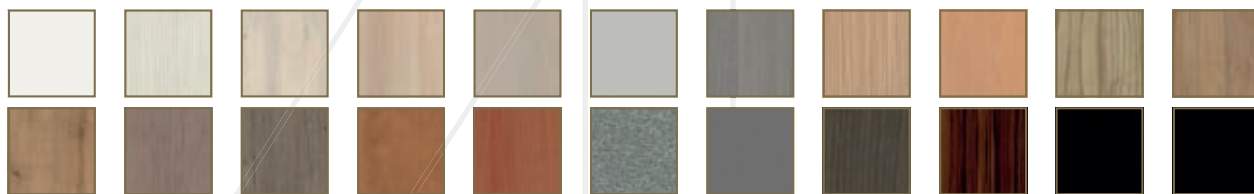

MELAMINE ABS AFWERKING, KEUZE UIT 5 DECORS

HPL AFWERKING, KEUZE UIT 22 DECORS

ONDERSTEL IN STAAL, KEUZE UIT ONDERSTAANDE RAL-KLEUREN

OPTIES (OP AANVRAAG)

Wiel in poot

Discretiebord

Aanbouwstukken

Tussenbladen