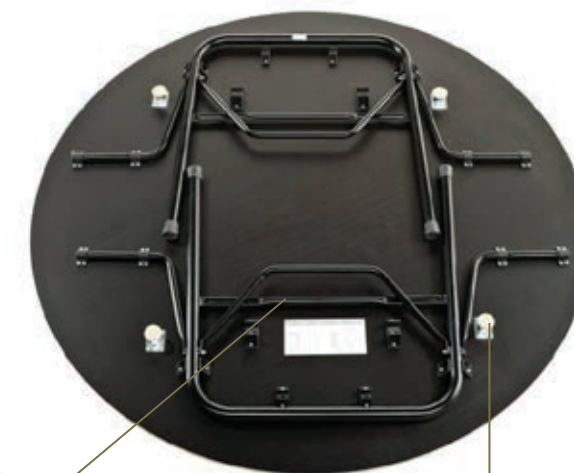

BAHIA RO

**ANTISLIP
STAPELDOPPEN
OMBESCHADIGING
BIJ HET STAPELEN
TE VOORKOMEN**

Uniek en gebrevetteerd klapsysteem waardoor de 4 tafelpoten voldoende ver van de tafelrand verwijderd zijn en het blad toch rondom op 8 punten ondersteund wordt. Dichtgeplooid worden de poten vastgehouden met clips

TRANSPORTWAGEN
VOOR 10 TAFELS

BAHIA RO UPSET
VERHOOGT DE TAFEL
TOT OP 112 CM