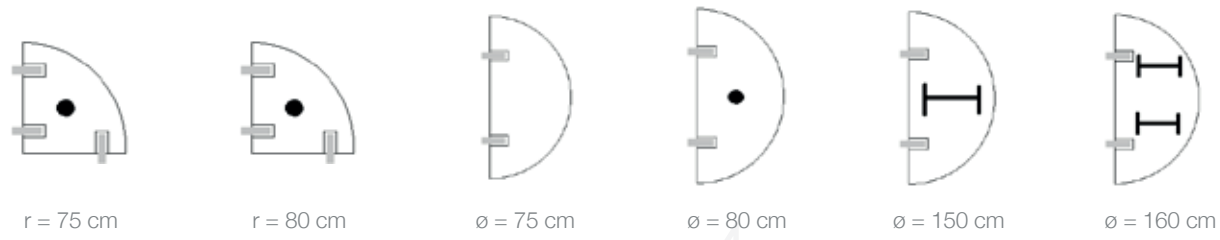

Upset verhoogt de tafel
tot op 90 cm

Bahia Buffet

Upset verhoogt de tafel
tot op 112 cm

Bahia met inox blad

Bahia Roller

AANBOUWSTUKKEN VOOR BAHIA RE

AFWERKING TAFELBLADEN

COMBI